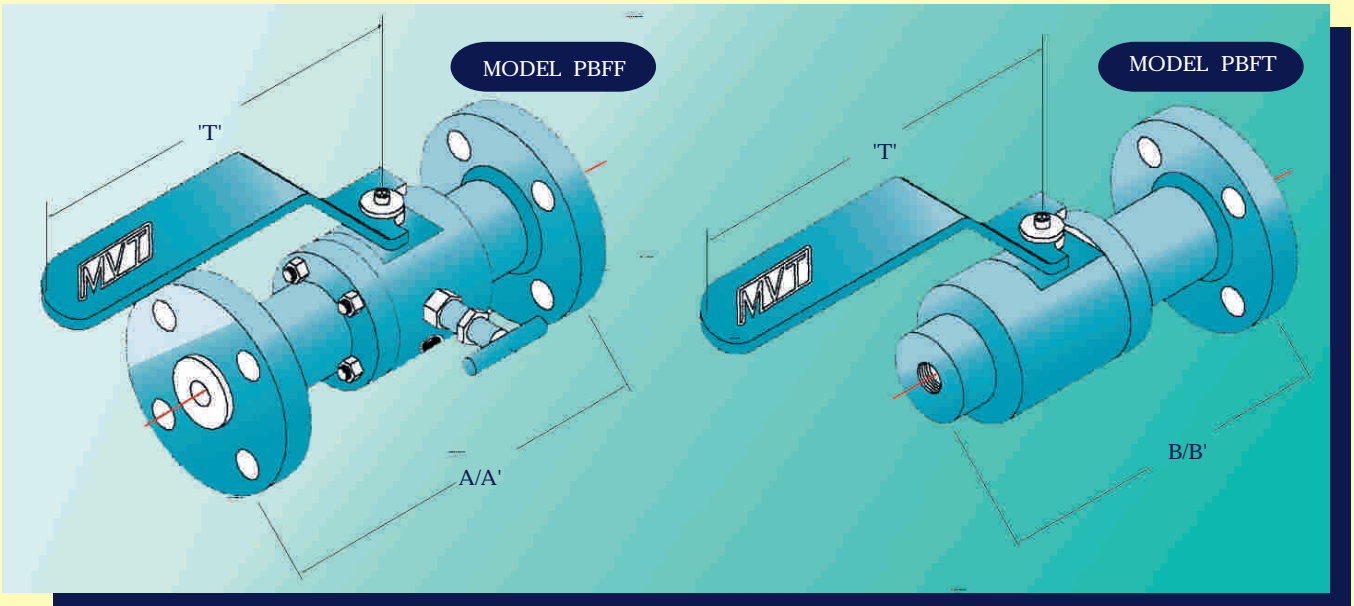

## PIPELINE BALL VALVES - FULL &amp; REDUCED BORE

PIPELINE BALL VALVE -  
FLANGE x FLANGEPIPELINE BALL VALVE -  
FLANGE x NPT

## ANSI 150 (275 psi WP)

SIZE	A-RFxRF-mm(°)	A'-RTIxRTI-mm(°)	B-RFxNPT - mm(°)	B'-RTIxNPTmm(°)	T'-mm(°)	WEIGHT(FLG)	WEIGHT(NPT)
1/2" FB	108(4-1/4")	-	99(3-7/8")	99(3-7/8")	150(6")	6lbs(3kg)	5lbs(2kg)
3/4" FB	118(4-5/8")	-	841(3-3/8")	841(3-3/8")	250(9-7/8")	9lbs(4kg)	8lbs(4kg)
3/4" RB	118(4-5/8")	118(4-5/8")	106(4-1/8")	106(4-1/8")	150(6")	8lbs(4kg)	7lbs(3kg)
1" FB	127(5")	127(5")	89(3-1/2")	89(3-1/2")	250(9-7/8")	11lbs(5kg)	9lbs(4kg)
1" RB	127(5")	127(5")	91(3-5/8")	91(3-5/8")	250(9-7/8")	10lbs(4.5kg)	8lbs(4kg)
1-1/2" FB	165(6-1/2")	165(6-1/2")	115(4-1/2")	115(4-1/2")	400(15-3/4")	22lbs(10kg)	18lbs(8kg)
1-1/2" RB	165(6-1/2")	165(6-1/2")	123(4-7/8")	123(4-7/8")	250(9-7/8")	18lbs(8kg)	13lbs(5.9kg)
2" FB	178(7")	178(7")	136(5-3/8")	136(5-3/8")	600(23-5/8")	40lbs(18kg)	35lbs(16kg)
2" RB	178(7")	178(7")	127(5")	127(5")	400(15-3/4")	30lbs(14kg)	25lbs(12kg)

## ANSI 300 (720 psi WP)

SIZE	A-RFxRF-mm(°)	A'-RTIxRTI-mm(°)	B-RFxNPT - mm(°)	B'-RFxNPTmm(°)	T'-mm(°)	WEIGHT(FLG)	WEIGHT(NPT)
1/2" FB	140(5-1/2")	-	128(5")	-	150(6")	7lbs(3kg)	6lbs(3kg)
3/4" FB	152(6")	-	112(4-3/8")	-	250(9-7/8")	10lbs(4.5kg)	9lbs(4kg)
3/4" RB	152(6")	152(6")	130(5-1/8")	130(5-1/8")	150(6")	9lbs(4kg)	8lbs(4kg)
1" FB	165(6-1/2")	165(6-1/2")	123(4-7/8")	123(4-7/8")	250(9-7/8")	13.5lbs(6.2kg)	10lbs(4.5kg)
1" RB	165(6-1/2")	165(6-1/2")	123(4-7/8")	123(4-7/8")	250(9-7/8")	12lbs(6kg)	9lbs(4kg)
1-1/2" FB	190(7-1/2")	190(7-1/2")	136(5-3/8")	136(5-3/8")	400(15-3/4")	26lbs(12kg)	20lbs(9kg)
1-1/2" RB	190(7-1/2")	190(7-1/2")	142(5-5/8")	142(5-5/8")	250(9-7/8")	24lbs(11kg)	18lbs(8kg)
2" FB	216(8-1/2")	216(8-1/2")	171(6-3/4")	171(6-3/4")	600(23-5/8")	60lbs(27kg)	50lbs(23kg)
2" RB	216(8-1/2")	216(8-1/2")	161(6-3/8")	161(6-3/8")	400(15-3/4")	40lbs(18kg)	30lbs(14kg)